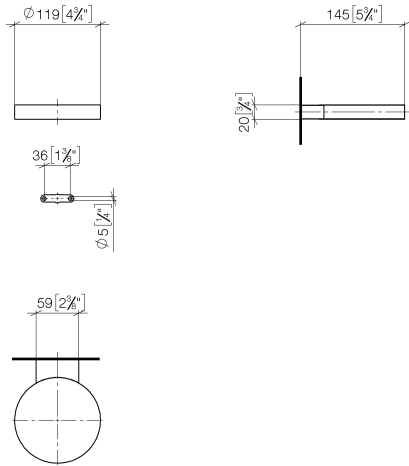

83 410 979

- Breite 120 mm
- Höhe 20 mm
- Ausladung 145 mm

Passt zu: MADISON, MEM, TARA, CL.1,
LISSÉ, VAIA, META, CYO

	Chrom	83 410 979-00
	Platin gebürstet	83 410 979-06
	Platin	83 410 979-08
	Messing (23kt Gold)	83 410 979-09
	Dark Chrome	83 410 979-19
	Light Gold	83 410 979-26
	Light Gold gebürstet	83 410 979-27
	Messing gebürstet (23kt Gold)	83 410 979-28
	Schwarz matt	83 410 979-33
	Bronze gebürstet	83 410 979-42
	Champagne gebürstet (22kt Gold)	83 410 979-46
	Champagne (22kt Gold)	83 410 979-47
	Chrom gebürstet	83 410 979-93
	Dark Platinum gebürstet	83 410 979-99

83 410 979

mm [inches]

83 410 979

Ersatzteile für die
anderen
Oberflächenvarianten
finden Sie hier: Platin
gebürstet

Ersatzteilstückliste

Nr.	Artikelnummer	Benennung	Verbaumenge	Lieferzeit
1	08 17 97 570-00	Schale	1	10
2	09 31 11 002 90	Stift	1	2
3	08 17 30 502-00	Halter	1	10
4	09 30 30 080 90	Schraube	2	2
5	05 30 31 025 00 90	Befestigungssatz	1	2
6	09 17 20 030 90	Halter	1	2