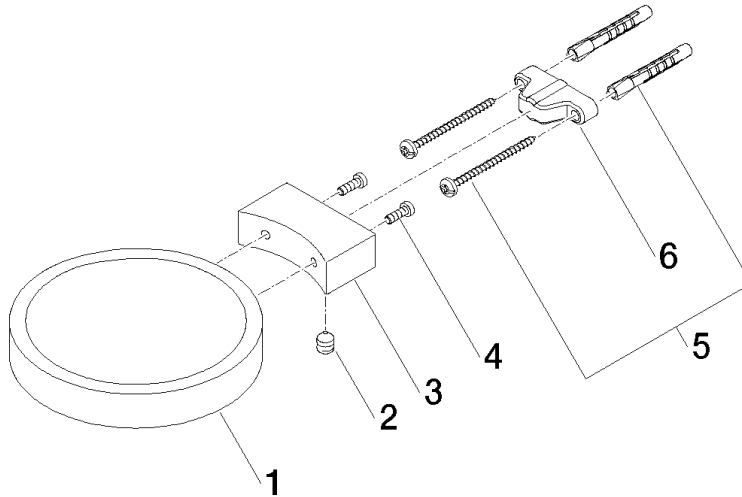

83 410 979

- Breite 120 mm
- Höhe 20 mm
- Ausladung 145 mm

Passt zu: MADISON, MEM, TARA, CL.1,
LISSÉ, VAIA, META, CYO

	Chrom	83 410 979-00
	Platin gebürstet	83 410 979-06
	Platin	83 410 979-08
	Messing (23kt Gold)	83 410 979-09
	Dark Chrome	83 410 979-19
	Light Gold	83 410 979-26
	Light Gold gebürstet	83 410 979-27
	Messing gebürstet (23kt Gold)	83 410 979-28
	Schwarz matt	83 410 979-33
	Bronze gebürstet	83 410 979-42
	Champagne gebürstet (22kt Gold)	83 410 979-46
	Champagne (22kt Gold)	83 410 979-47
	Chrom gebürstet	83 410 979-93
	Dark Platinum gebürstet	83 410 979-99

83 410 979

mm [inches]

83 410 979

Ersatzteile für die
anderen
Oberflächenvarianten
finden Sie hier: Platin
gebürstet

Ersatzteilstückliste

Nr.	Artikelnummer	Benennung	Verbaumenge	Lieferzeit
1	08 17 97 570-00	Schale	1	10
2	09 31 11 002 90	Stift	1	2
3	08 17 30 502-00	Halter	1	10
4	09 30 30 080 90	Schraube	2	2
5	05 30 31 025 00 90	Befestigungssatz	1	2
6	09 17 20 030 90	Halter	1	2